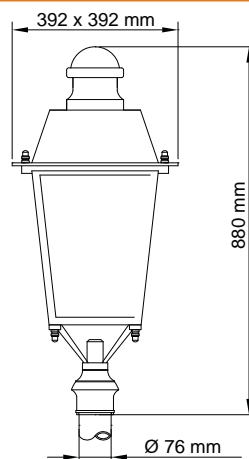

■ **Kandela | Dekorative Straßenleuchte Kandela - 12 - 54 Watt**

Produktdaten		Produktabbildung
Bestückung:	12 - 54 Watt	
Leuchtmitteltyp:	CONPOWER LED Retrofit	
Spannung:	AC	
Spannungsbereich:	85-265 V	
Cos φ:	>0,95	
Betriebsfrequenz:	50/60 Hz	
Lichtfarben:	3.000 K/4.000 K/5.000 K/6.500 K	
Lichtstrom:	1.383 bis 4.312 lm	
Umgebungstemperatur:	-20° bis +60°	
Schutzart Leuchte:	IP54	
Schutzart Leuchtmittel:	IP65	
Durchmesser:	392 x 392 mm	
Höhe:	880 mm	
Zopfmaß:	60 oder 76 mm	
Fassung:	E27 oder E40	
Gewicht:	7,93 kg	
Versandeinheit:	1 Stück	
Garantie:	5 Jahre	
Gehäuse: Aluminiumdruckgehäuse / Gläser in PMMA klar und matt sowie schlagfestes Echtglas klar und matt erhältlich / Korrosionsschutz durch Pulverbeschichtung / In den RAL-Farben 7016, 9005, 9006 und 9007 erhältlich (optional auch in individuellen RAL-Farben)		Produktbeschreibung ■ Ausführung mit Echtglas oder PMMA ■ Fassung hängend ■ Anbauanteile aus Messing ■ Fassung hängend ■ Optional mit Wandansatzkonsole

Maße

Alle vorherigen Datenblätter verlieren hiermit ihre Gültigkeit. Das Gleiche gilt bei Erscheinen eines neuen Datenblatts.