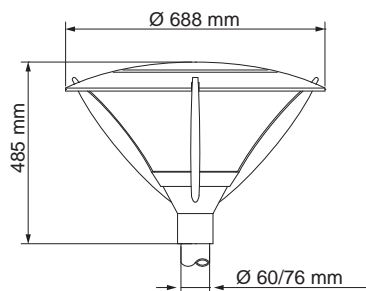

Maße

Alle vorherigen Datenblätter verlieren hiermit ihre Gültigkeit. Das Gleiche gilt bei Erscheinen eines neuen Datenblatts.

■ **Kandela | Dekorative Straßenleuchte Kandela - 12 - 54 Watt**

Produktdaten		Produktabbildung
Bestückung:	12 - 54 Watt	
Leuchtmitteltyp:	CONPOWER LED Retrofit	
Spannung:	AC	
Spannungsbereich:	85-265 V	
Cos φ:	>0,95	
Betriebsfrequenz:	50/60 Hz	
Lichtfarben:	3.000 K/4.000 K/5.000 K/6.500 K	
Lichtstrom:	1.383 bis 4.312 lm	
Umgebungstemperatur:	-20° bis +60°	
Schutzart Leuchte:	IP54	
Schutzart Leuchtmittel:	IP65	
Durchmesser:	392 x 392 mm	
Höhe:	880 mm	
Zopfmaß:	60 oder 76 mm	
Fassung:	E27 oder E40	
Gewicht:	7,93 kg	
Versandeinheit:	1 Stück	
Garantie:	5 Jahre	
<p>Gehäuse: Aluminiumdruckgehäuse / Gläser in PMMA klar und matt sowie schlagfestes Echtglas klar und matt erhältlich / Korrosionsschutz durch Pulverbeschichtung / In den RAL-Farben 7016, 9005, 9006 und 9007 erhältlich (optional auch in individuellen RAL-Farben)</p>		<p><b>Produktbeschreibung</b></p> <ul style="list-style-type: none"> <li>■ Ausführung mit Echtglas oder PMMA</li> <li>■ Fassung hängend</li> <li>■ Anbauanteile aus Messing</li> <li>■ Fassung hängend</li> <li>■ Optional mit Wandansatzkonsole</li> </ul>